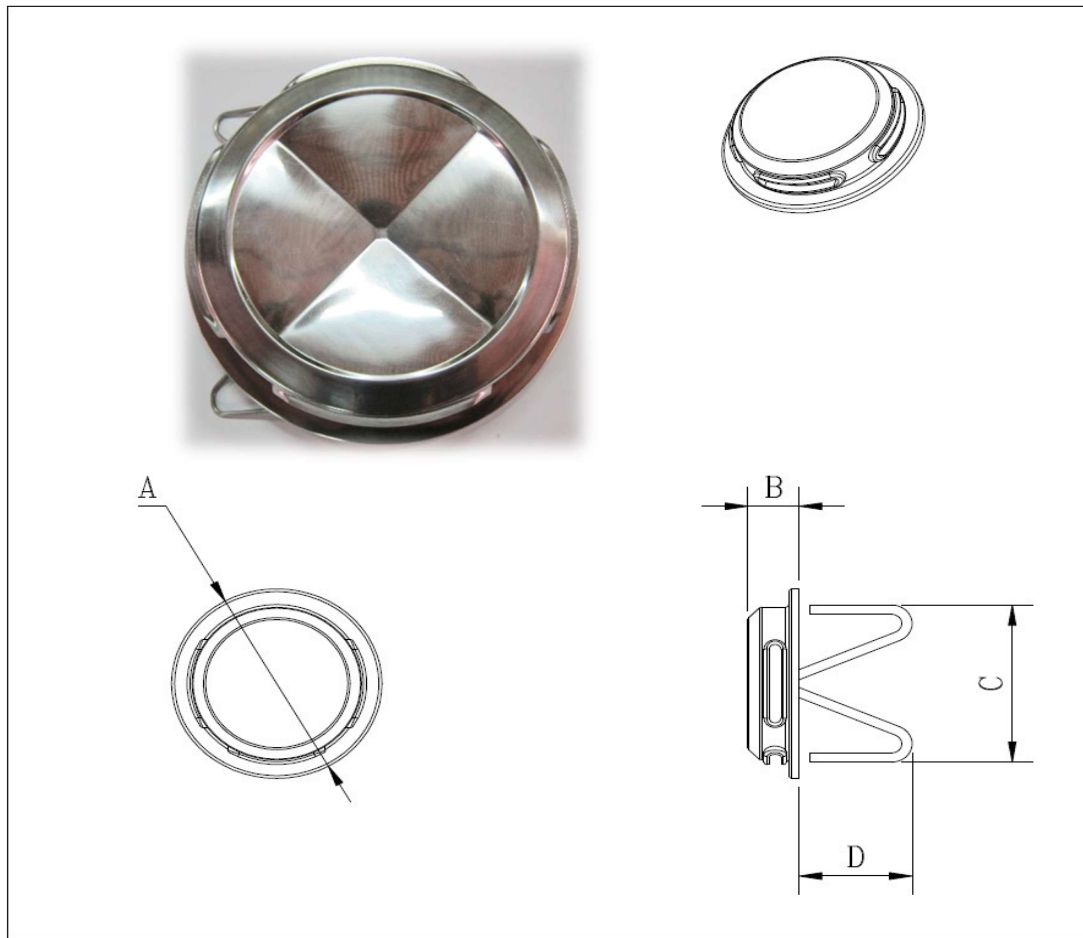

## ST 防颱(十字導流圓型)防風罩

### A07 產品規格尺寸圖

### 尺寸規格表：

	適用規格	A	B	C	D
吋 (公分)	3"、4"、5"、6"	20.5	5	17.8	7.8
			5	14	6.5
	2"、3"、4"	15	3	14	6.5